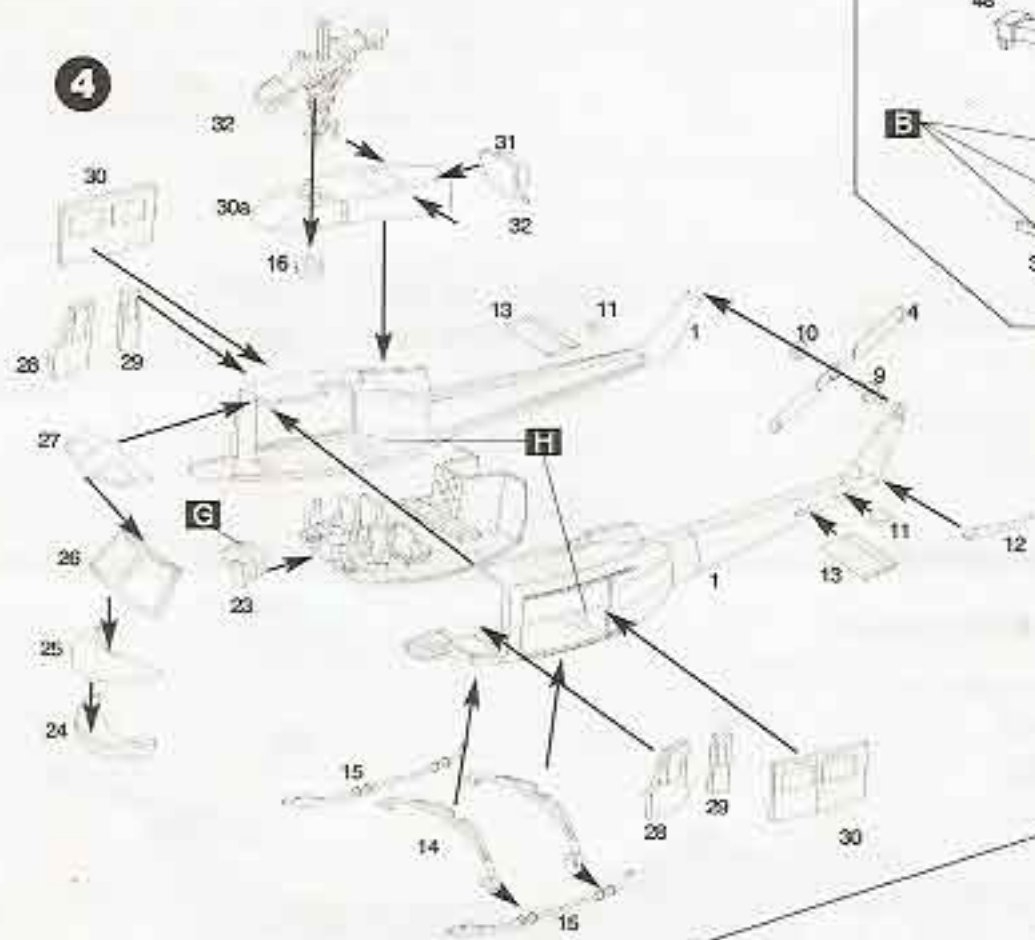

Achtung:

Vor der Montage die Zeichnung aufmerksam studieren. Die einzelnen Montageteile mit einem Messer oder einer Schere vom Spritzling sorgfältig entfernen. Eventuelle Grade werden mit einer Klinge oder feinem Schmirgelpapier beseitigt. Bitte nur Plastikklebstoff verwenden. Kleine Teile anstreichen bevor Sie vom Rahmen entfernt werden. Farben gut trocknen. Erst dann den zusammenbau fortsetzen. Jedes teil ist nummeriert.

SCHEMAT MALOWANIA / KALKOMANIA

Instrukcja naklejania kalkomanii. Odciąć znaki, zanurzyć w wodzie na 1/2 minuty. Wyjąć z wody, przyłożyć znak papierem do modelu i wysunąć papier.

Direction for applying the decals. Cut the required decals out of the sheet dip them into a glass of clean water for about 1/2 minute position the paper. For a better adhesion press them by means of a clean rag.

Anweisungen für Abziehbilder - Anbringung. Die benötigten Abziehbilder vom Blatt abschneiden, in ein Glas reines Wasser für etwa 1/2 Minute eintauchen, auf das Modell legen und dann vom Papierbogen abreiben. Um eine bessere Haftung zu erzielen die Abziehbilder mit einem reinen Tuch andrücken.

1. UH-1N 163 AC/ 101 Dywizji Lotniczej - Vietnam

2. UH-1N 20 Dywizjonu Sił Specjalnych - Vietnam 1967

MONTAŻ

2

3

5

6

wersja 2