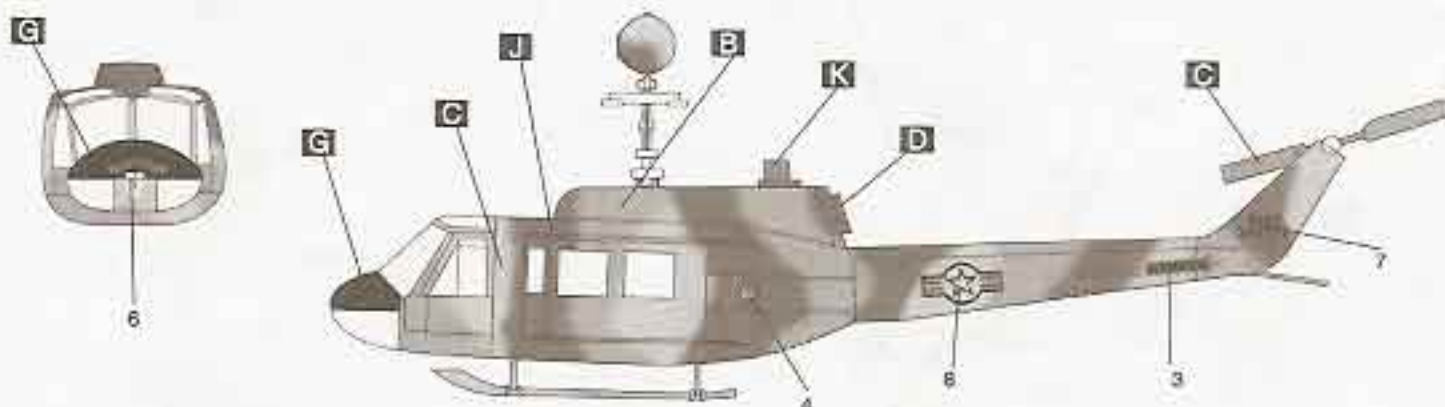

2. UH-1N 20 Dywizjonu Sił Specjalnych - Vietnam 1967