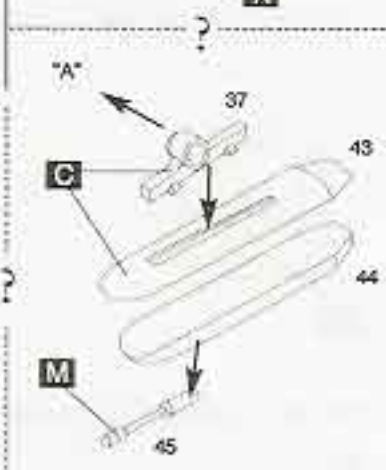

Achtung:

Vor der Montage die Zeichnung aufmerksam studieren. Die einzelnen Montageteile mit einem Messer oder einer Schere vom Spritzling sorgfältig entfernen. Eventuelle Grade werden mit einer Klinge oder feinem Schmirgelpapier beseitigt. Bitte nur Plastikklebstoff verwenden. Kleine Teile anstreichen bevor Sie vom Rahmen entfernt werden. Farben gut trocknen. Erst dann den zusammenbau fortsetzen. Jedes teil ist nummeriert.

SCHEMAT MALOWANIA / KALKOMANIA

Instrukcja naklejania kalkomanii. Odciąć znaki, zanurzyć w wodzie na 1/2 minuty. Wyjąć z wody, przyłożyć znak papierem do modelu i wysunąć papier.

Direction for applying the decals. Cut the required decals out of the sheet dip them into a glass of clean water for about 1/2 minute position the paper. For a better adhesion press them by means of a clean rag.

Anweisungen für Abziehbilder - Anbringung. Die benötigten Abziehbilder vom Blatt abschneiden, in ein Glas reines Wasser für etwa 1/2 Minute eintauchen, auf das Modell legen und dann vom Papierbogen abreiben. Um eine bessere Haftung zu erzielen die Abziehbilder mit einem reinen Tuch andrücken.

1. UH-1N 163 AC/ 101 Dywizji Lotniczej - Vietnam

2. UH-1N 20 Dywizjonu Sił Specjalnych - Vietnam 1967

MONTAŻ

2

3

5

6

wersja 2