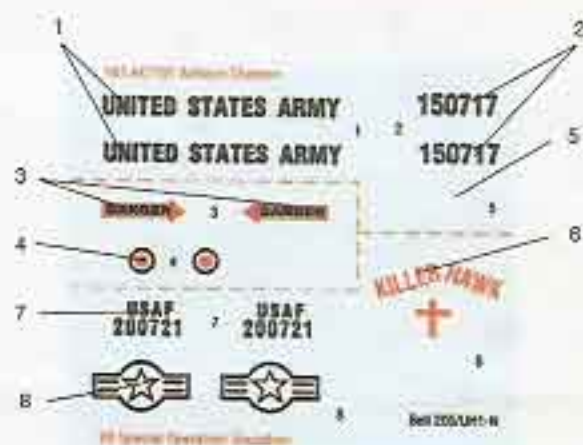

Attention:

Study the instructions carefully prior to assembly. Remove parts from frame with a sharp knife or a pair of scissors and trim away excess plastic. Use plastic cement only. Paint small parts before detaching them from frame. A number identifies each plastic part.

Achtung:

Vor der Montage die Zeichnung aufmerksam studieren. Die einzelnen Montageteile mit einem Messer oder einer Schere vom Spritzling sorgfältig entfernen. Eventuelle Grade werden mit einer Klinge oder feinem Schmirgelpapier beseitigt. Bitte nur Plastikklebstoff verwenden. Kleine Teile anstreichen bevor Sie vom Rahmen entfernt werden. Farben gut trocknen. Erst dann den zusammenbau fortsetzen. Jedes teil ist nummeriert.

SCHEMAT MALOWANIA / KALKOMANIA

Instrukcja naklejania kalkomanii. Odciąć znaki, zanurzyć w wodzie na 1/2 minuty. Wyjąć z wody, przyłożyć znak papierem do modelu i wysunąć papier.

Direction for applying the decals. Cut the required decals out of the sheet dip them into a glass of clean water for about 1/2 minute position the paper. For a better adhesion press them by means of a clean rag.

Anweisungen für Abziehbilder - Anbringung. Die benötigten Abziehbilder vom Blatt abschneiden, in ein Glas reines Wasser für etwa 1/2 Minute eintauchen, auf das Modell legen und dann vom Papierbogen abreiben. Um eine bessere Haftung zu erzielen die Abziehbilder mit einem reinen Tuch andrücken.