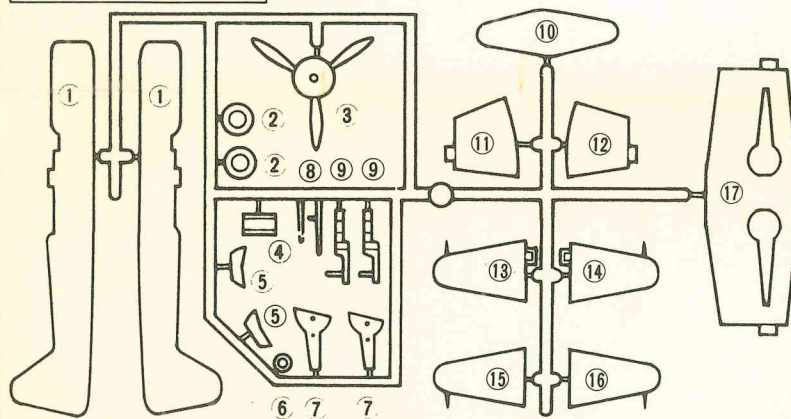

1:72 SCALE ALL PLASTIC COLOR MODEL KIT

彩雲 SAIUN

(有)アオシマ文化教材社

〒420 静岡市流通センター12番3号 TEL (0542)63-2400

1 翼の組立て
主翼折りたたみ式

脚可動

車輪はさきに組立てておく。

2

脚にカバーを接着剤で付ける
(この場合車輪に接着剤が付かぬようにする) 車が廻るようにする。

はり合せ、接着する。

接着剤が付かぬようにする

家庭用品品質表示法による接着剤品質表示
取扱い上の注意 1. 幼児の手の届かないところに保存し、いたずらをしない様注意して下さい。
2. 大気中に注意し、換気をよくして下さい。
3. 故障に類わないよう注意して下さい。

部品番号図

3 胴体を接着する

水平尾翼を取り付ける 10