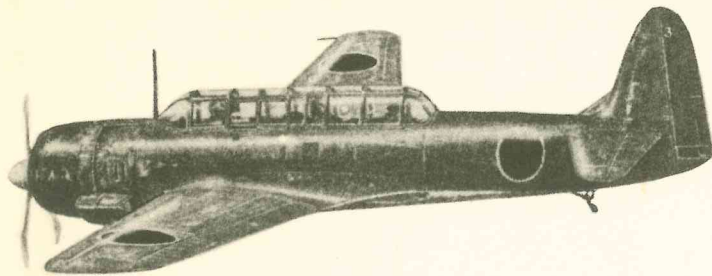

SAIJIN

JAPAN NAVY
CGN-1-11

KIT NO. 204-000

(きうん)
旧日本海軍一一型
艦上偵察機

彩雲

DETAILED AERO SERIES
1/72 SCALE

SERIES
NO.

4

1:72 SCALE ALL PLASTIC COLOR MODEL KIT

彩雲 SAIUN

(有)アオシマ文化教材社

〒420 静岡市流通センター12番3号 TEL (0542)63-2400

1 翼の組立て
主翼折りたたみ式

脚可動

車輪はさきに組立てておく。

2